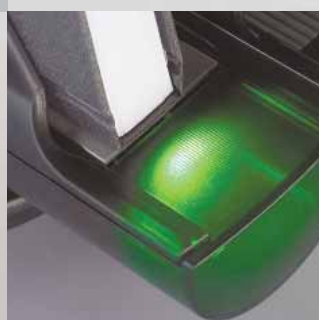

Unibind®
Binding • Laminating • Presentations