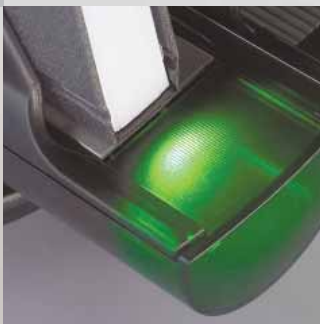

Do you
Unibind?

XU138

SteelBinding

Unibind[®]
Binding • Laminating • Presentations

XU138

Performance

- Le XU138 vous permet de relier 8 documents simultanément
- Capacité maximale de reliure: 340 pages
- Idéal pour usage privé
- Economique
- Fiable
- Compact

1 x 175W

KEMA

Qualité

- Qualité de reliure impeccable
- Reliure très solide et permanente
- Possibilité d'ajouter ou de retirer des pages de manière facile, simple et rapide

Convivial

- Votre travail est fait en 3 secondes, le XU138 fait le reste pour vous
- Agréable à l'emploi
- Entièrement automatique